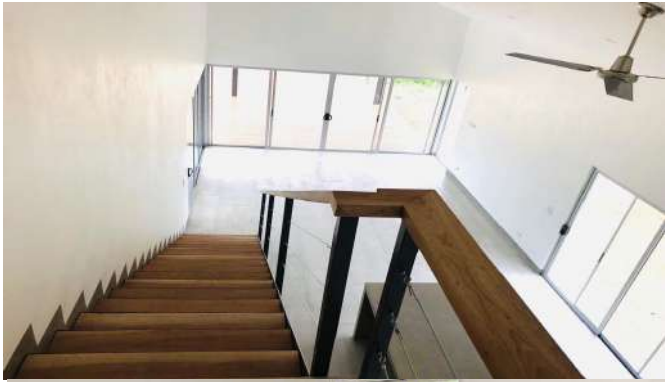

CASA SERGIO Y NICOLE

PLAYA POTRERO
GUANACASTE